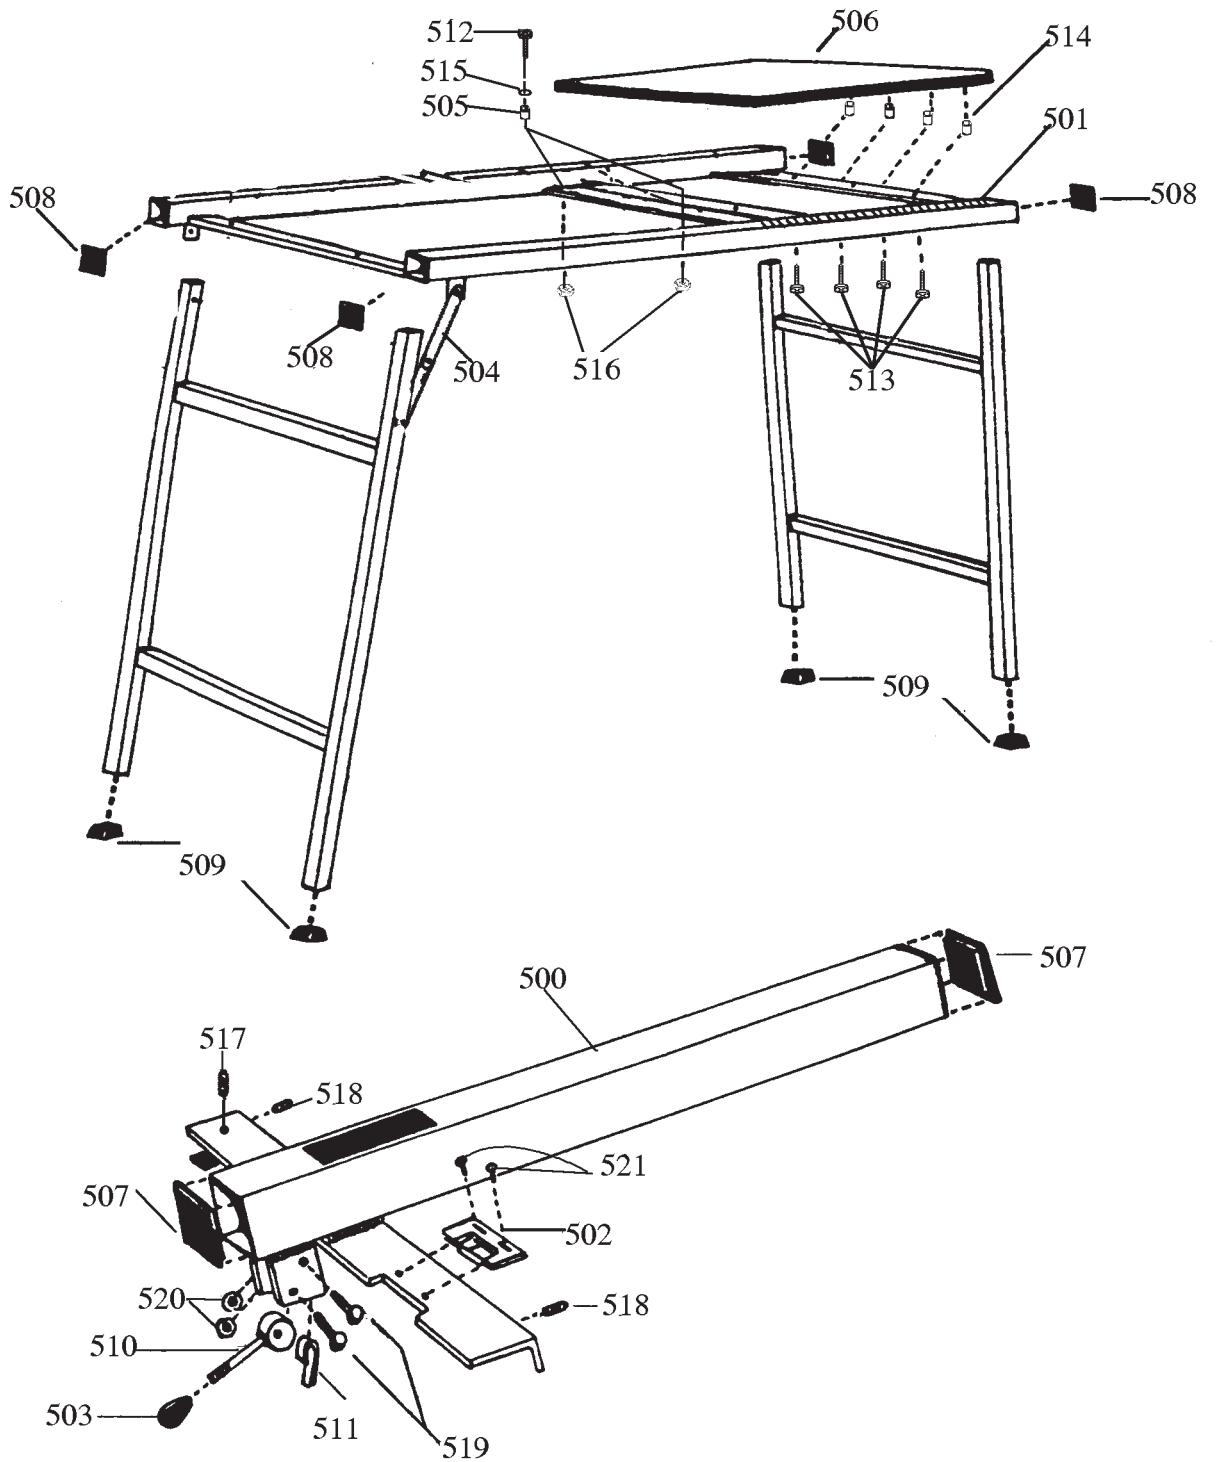

03 - 2010
Part No. 122731-A
PORTA TABLE
(For Model 2702 and 2703)

Item No.	Part No.	Description	Qty	Unit
500	122731-A1	FENCE	1	PC.
501	122700-A2	TAPE SCALE	1	PC.
502	122700-A3	HAIRLINE INDICATOR	1	PC.
503	122700-A4	KNOB	1	PC.
504	122731-A5	HINGE SUPPORT	4	PC.
505	122731-A20	NYLON CAMS	4	PC.
506	122731-A7	LAMINATED TOP	1	PC.
507	122700-A8	2" TUBE PLUG F/FENCE	2	PC.
508	122731-A9	1-1/2" TUBE PLUG - FRAME	4	PC.
509	122731-A10	1" LEG CAP	4	PC.
510	122700-A11	CAM LOCK LEVER	1	PC.
511	122700-A12	LOCK TAB	1	PC.
512	122731-A21	1/4"X1-1/4" CARRIAGE BOLT	4	PC.
513	122700-A14	#8X1-1/4" P.H. (+) SCREW	8	PC.
514	122700-A24	NYLON SPACER .655 INCH LONG	8	PC.
515	122731-A22	1/4" FLAT WASHER	4	PC.
516	122700-A23	1/4" KEP NUT	4	PC.
517	122700-A27	5/16"/24 TPI SOCKET SET SCREW	2	PC.
518	122700-A17	5/16"/24TPI 1/4"S.S.SCREW	2	PC.
519	122700-A19	1/4"X1-1/2" BOLT	2	PC.
520	122700-A22	1/4" NYLOCK NUT	2	PC.
521	122700-A16	3/8"X 8/32" T.H.(+)SCREW	2	PC.